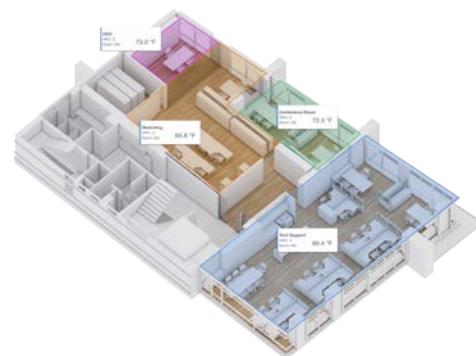

Divers :

- Interface de navigation Web
- Responsive : redimensionnement automatique sur chaque écran
- Éditeur de tableaux de bord et vues graphiques
- Visualisation intégrée des historiques
- Console d'alarme intégrée
- Navigation par bâtiment, étage ou type d'équipement
- Gestion des programmes horaires
- Service météo intégré : Actualité, prévisions et cartes ainsi qu'une carte géographique
- Bibliothèque de widgets préconstruits
- Documentation intégrée