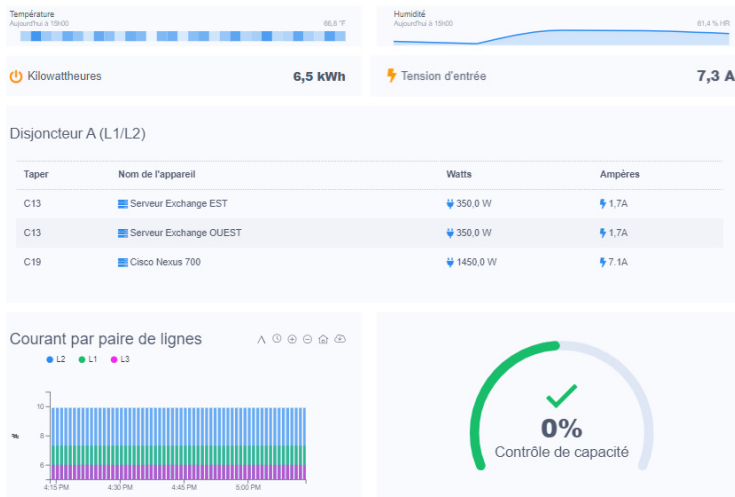

Reflow

By NiagaraMods

Licences

Licence	Contenu	Commentaires
RFL-SITE	- 50 équipements - Bâtiments illimités - Étages illimités - Graphiques illimités	- Licence client
RFL-DEVICE	- Ajout d'un équipement supplémentaire	- Nécessite une licence RFL-SITE
RFL-DEMO	- Équipements illimités - Bâtiments illimités - Étages illimités - Graphiques illimités	- Licence de développement - Utilisation interne exclusivement - Renouvellement annuel
RFL-TEST	- 10 équipements - 1 bâtiment - 3 étages - 3 graphiques	- Licence gratuite (via QR-code) - Utilisation interne exclusivement

<https://niagaramodules.com/downloads/reflow>