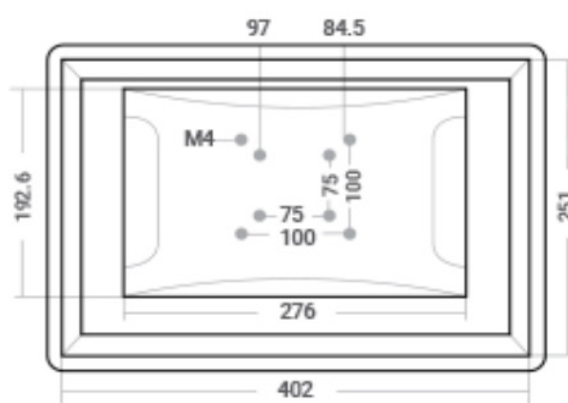

Son affichage 16:9 combiné à une résolution de 1920x1080 permet un affichage précis et détaillé des synoptiques graphiques. L'écran qui est prévu pour être encastré est également compatible au standard VESA pour être monté en applique sur un mur par exemple.

### Configuration technique

Écran :	<ul style="list-style-type: none"> <li>- 15,6"   Résolution 1920x1080 (16:9)</li> <li>- Contraste 1000:1</li> <li>- Luminance 300 nit, jusqu'à 1000 nit</li> <li>- Temps de réponse 5ms</li> <li>- Zone active (mm) 344,2x193,6</li> <li>- Angle de vision 89/89/89/89</li> <li>- Couleur d'affichage 16,7 millions</li> <li>- Dalle tactile capacitive 10 points</li> </ul>
Montage :	<ul style="list-style-type: none"> <li>- Encastrement (accessoires inclus)</li> <li>- Mural</li> <li>- Compatible VESA</li> </ul>
Interface de communication :	<ul style="list-style-type: none"> <li>- 2 ports IP (RJ45)</li> <li>- Slot pour carte SD/TF</li> <li>- 2 ports RS232</li> <li>- 1 port USB 3.0</li> <li>- 1 port USB 3.0 OTG</li> <li>- 1 port USB C OTG</li> <li>- 1 port HDMI</li> </ul>
Alimentation :	<ul style="list-style-type: none"> <li>- Alimentation : Transfo. 110-240 V AC / 12 V DC, 50/60 Hz</li> <li>- Consommation : ≤ 30 W</li> <li>- Consommation en veille : ≤ 1,5 W</li> </ul>

### Environnement

Dimensions :	420 x 269 x 70 mm Épaisseur du cadre : 3 mm
Système d'exploitation :	Android 7.1
Environnement :	<ul style="list-style-type: none"> <li>- Plage de température de fonctionnement : -10 à 60°C</li> <li>- Plage de température de stockage : -10 à 60°C</li> <li>- Humidité relative de fonctionnement : 10 à 80 % (sans condensation)</li> <li>- Humidité relative de stockage : 10 à 90 % (sans condensation)</li> </ul>
Certifications :	CE
Protection :	IP65 (façade)
Garantie :	12 mois

### Dimensions

Face

Côté

Dos