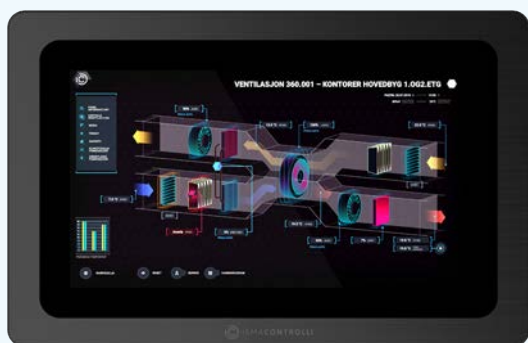

## Panel Android 15 pouces

### Description

L'écran iSMA (ref. ISMA-D-PA15C-B1) est un panel Android de type industriel de 15 pouces et équipé d'un OS Android 7.1. Il est possible de connecter cet écran à n'importe quel automate serveur Web HTML5 exécutant Niagara Framework® (MAC36PRO, JACE9000, ILC-2250, CATAN, TONN8, EC-BOS8 etc.) ainsi que sur n'importe quel automate serveur web HTML5 du marché afin de pouvoir afficher les synoptiques de supervision sous forme de page Web.

iSMA CONTROLLI met à disposition une application Android IC SmartView conçu pour optimiser la connexion avec une multitude de stations Niagara<sup>4</sup> ou d'automates HTML5 pour un affichage en mode kiosque. L'écran embarque l'OS Android et peut être utilisé comme une interface utilisateur améliorée. En cas de reboot, l'application permet de se reconnecter automatiquement au serveur web.

Son affichage 16:9 combiné à une résolution de 1920x1080 permet un affichage précis et détaillé des synoptiques graphiques. L'écran qui est prévu pour être encastré est également compatible au standard VESA pour être monté en applique sur un mur par exemple.