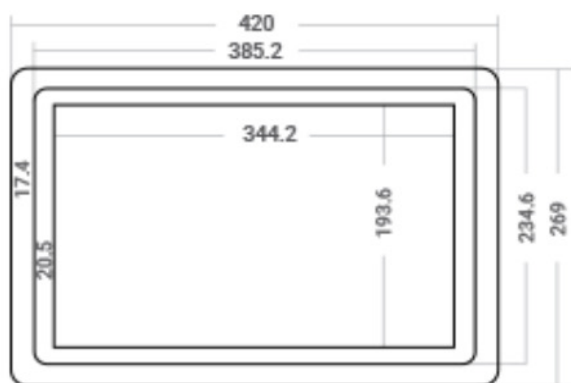

## Panel Android 15 pouces

### Configuration technique

Écran :	<ul style="list-style-type: none"> <li>- 15,6"   Résolution 1920x1080 (16:9)</li> <li>- Contraste 1000:1</li> <li>- Luminance 300 nit, jusqu'à 1000 nit</li> <li>- Temps de réponse 5ms</li> <li>- Zone active (mm) 344,2x193,6</li> <li>- Angle de vision 89/89/89/89</li> <li>- Couleur d'affichage 16,7 millions</li> <li>- Dalle tactile capacitive 10 points</li> </ul>
Montage :	<ul style="list-style-type: none"> <li>- Encastrement (accessoires inclus)</li> <li>- Mural</li> <li>- Compatible VESA</li> </ul>
Interface de communication :	<ul style="list-style-type: none"> <li>- 2 ports IP (RJ45)</li> <li>- Slot pour carte SD/TF</li> <li>- 2 ports RS232</li> <li>- 1 port USB 3.0</li> <li>- 1 port USB 3.0 OTG</li> <li>- 1 port USB C OTG</li> <li>- 1 port HDMI</li> </ul>
Alimentation :	<ul style="list-style-type: none"> <li>- Alimentation : Transfo. 110-240 V AC / 12 V DC, 50/60 Hz</li> <li>- Consommation : ≤ 30 W</li> <li>- Consommation en veille : ≤ 1,5 W</li> </ul>

### Environnement

Dimensions :	420 x 269 x 70 mm Épaisseur du cadre : 3 mm
Système d'exploitation :	Android 7.1
Environnement :	<ul style="list-style-type: none"> <li>- Plage de température de fonctionnement : -10 à 60°C</li> <li>- Plage de température de stockage : -10 à 60°C</li> <li>- Humidité relative de fonctionnement : 10 à 80 % (sans condensation)</li> <li>- Humidité relative de stockage : 10 à 90 % (sans condensation)</li> </ul>
Certifications :	CE
Protection :	IP65 (façade)
Garantie :	12 mois

### Dimensions

Face

Côté

Dos