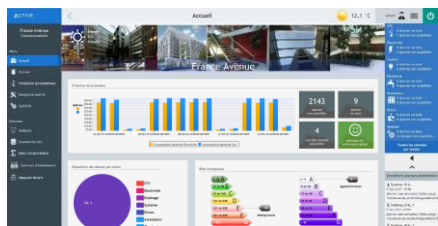

Divers :

- Environ 11 000 points

Détails

Pour réaliser ce projet, le client a choisi le système Niagara de TRIDIUM ainsi que l'application active-office de Btib. L'exploitant peut suivre les consommations, surveiller l'ensemble des installations (CVC, électricité et éclairage), assurer le pilotage et la distribution chaud/froid.

La configuration des open-spaces ainsi que le nombre important de régulateurs d'éclairage et de ventilation rend le recloisonnement complexe. L'application active-office permet de réaliser cette reconfiguration simplement en utilisant une interface Web graphique.

Le système de supervision est doté de réels outils d'exploitation. En effet, afin de s'assurer du bon fonctionnement des installations, le mainteneur peut retrouver l'ensemble des points en dérogation, des alarmes inhibées et des points figés dans des bilans d'exploitation. Plusieurs tableaux de bord fournissent des indicateurs clés et des analyses sur toutes les alarmes du système. L'opérateur peut ainsi suivre l'évolution du nombre d'alarmes, la répartition par métiers ou par zones géographiques et identifier plus rapidement les sources de dysfonctionnement.